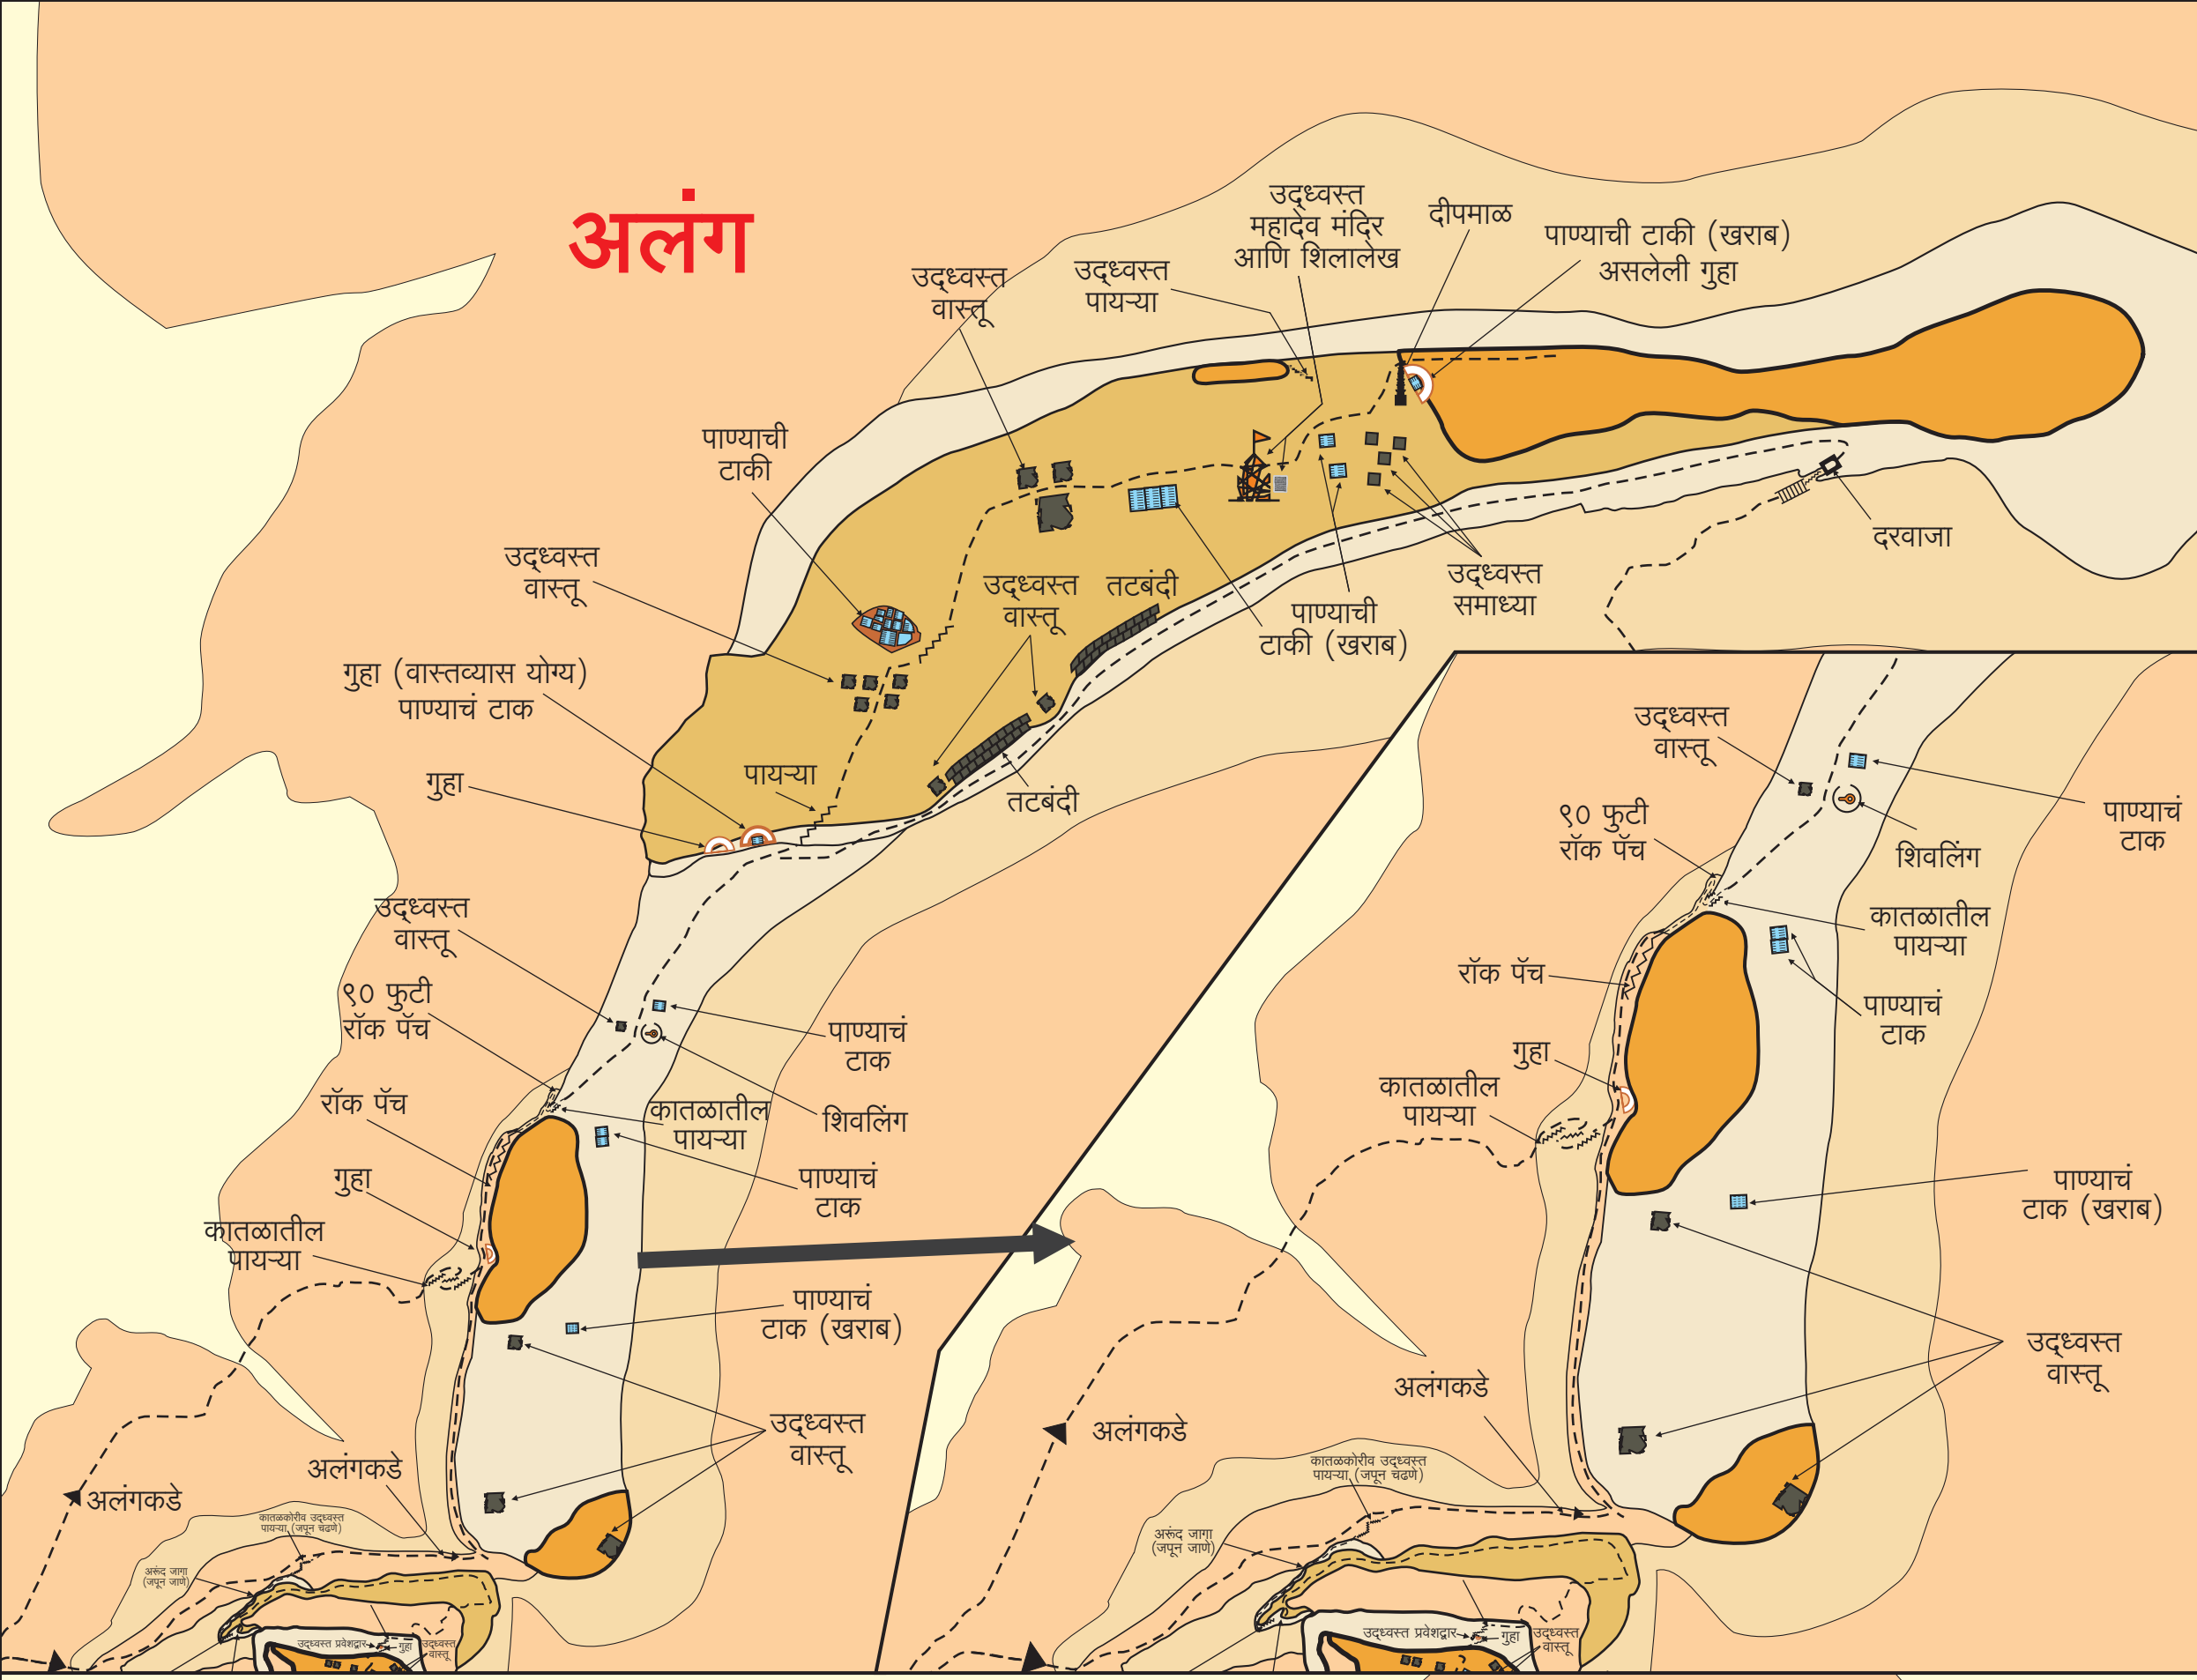

अलंग, मदन, कुलंग (एकत्रीत नकाशा)

TREKSHITIZ.COM

उ. ←
19°35'32.51"N, 73°38'26.57"E