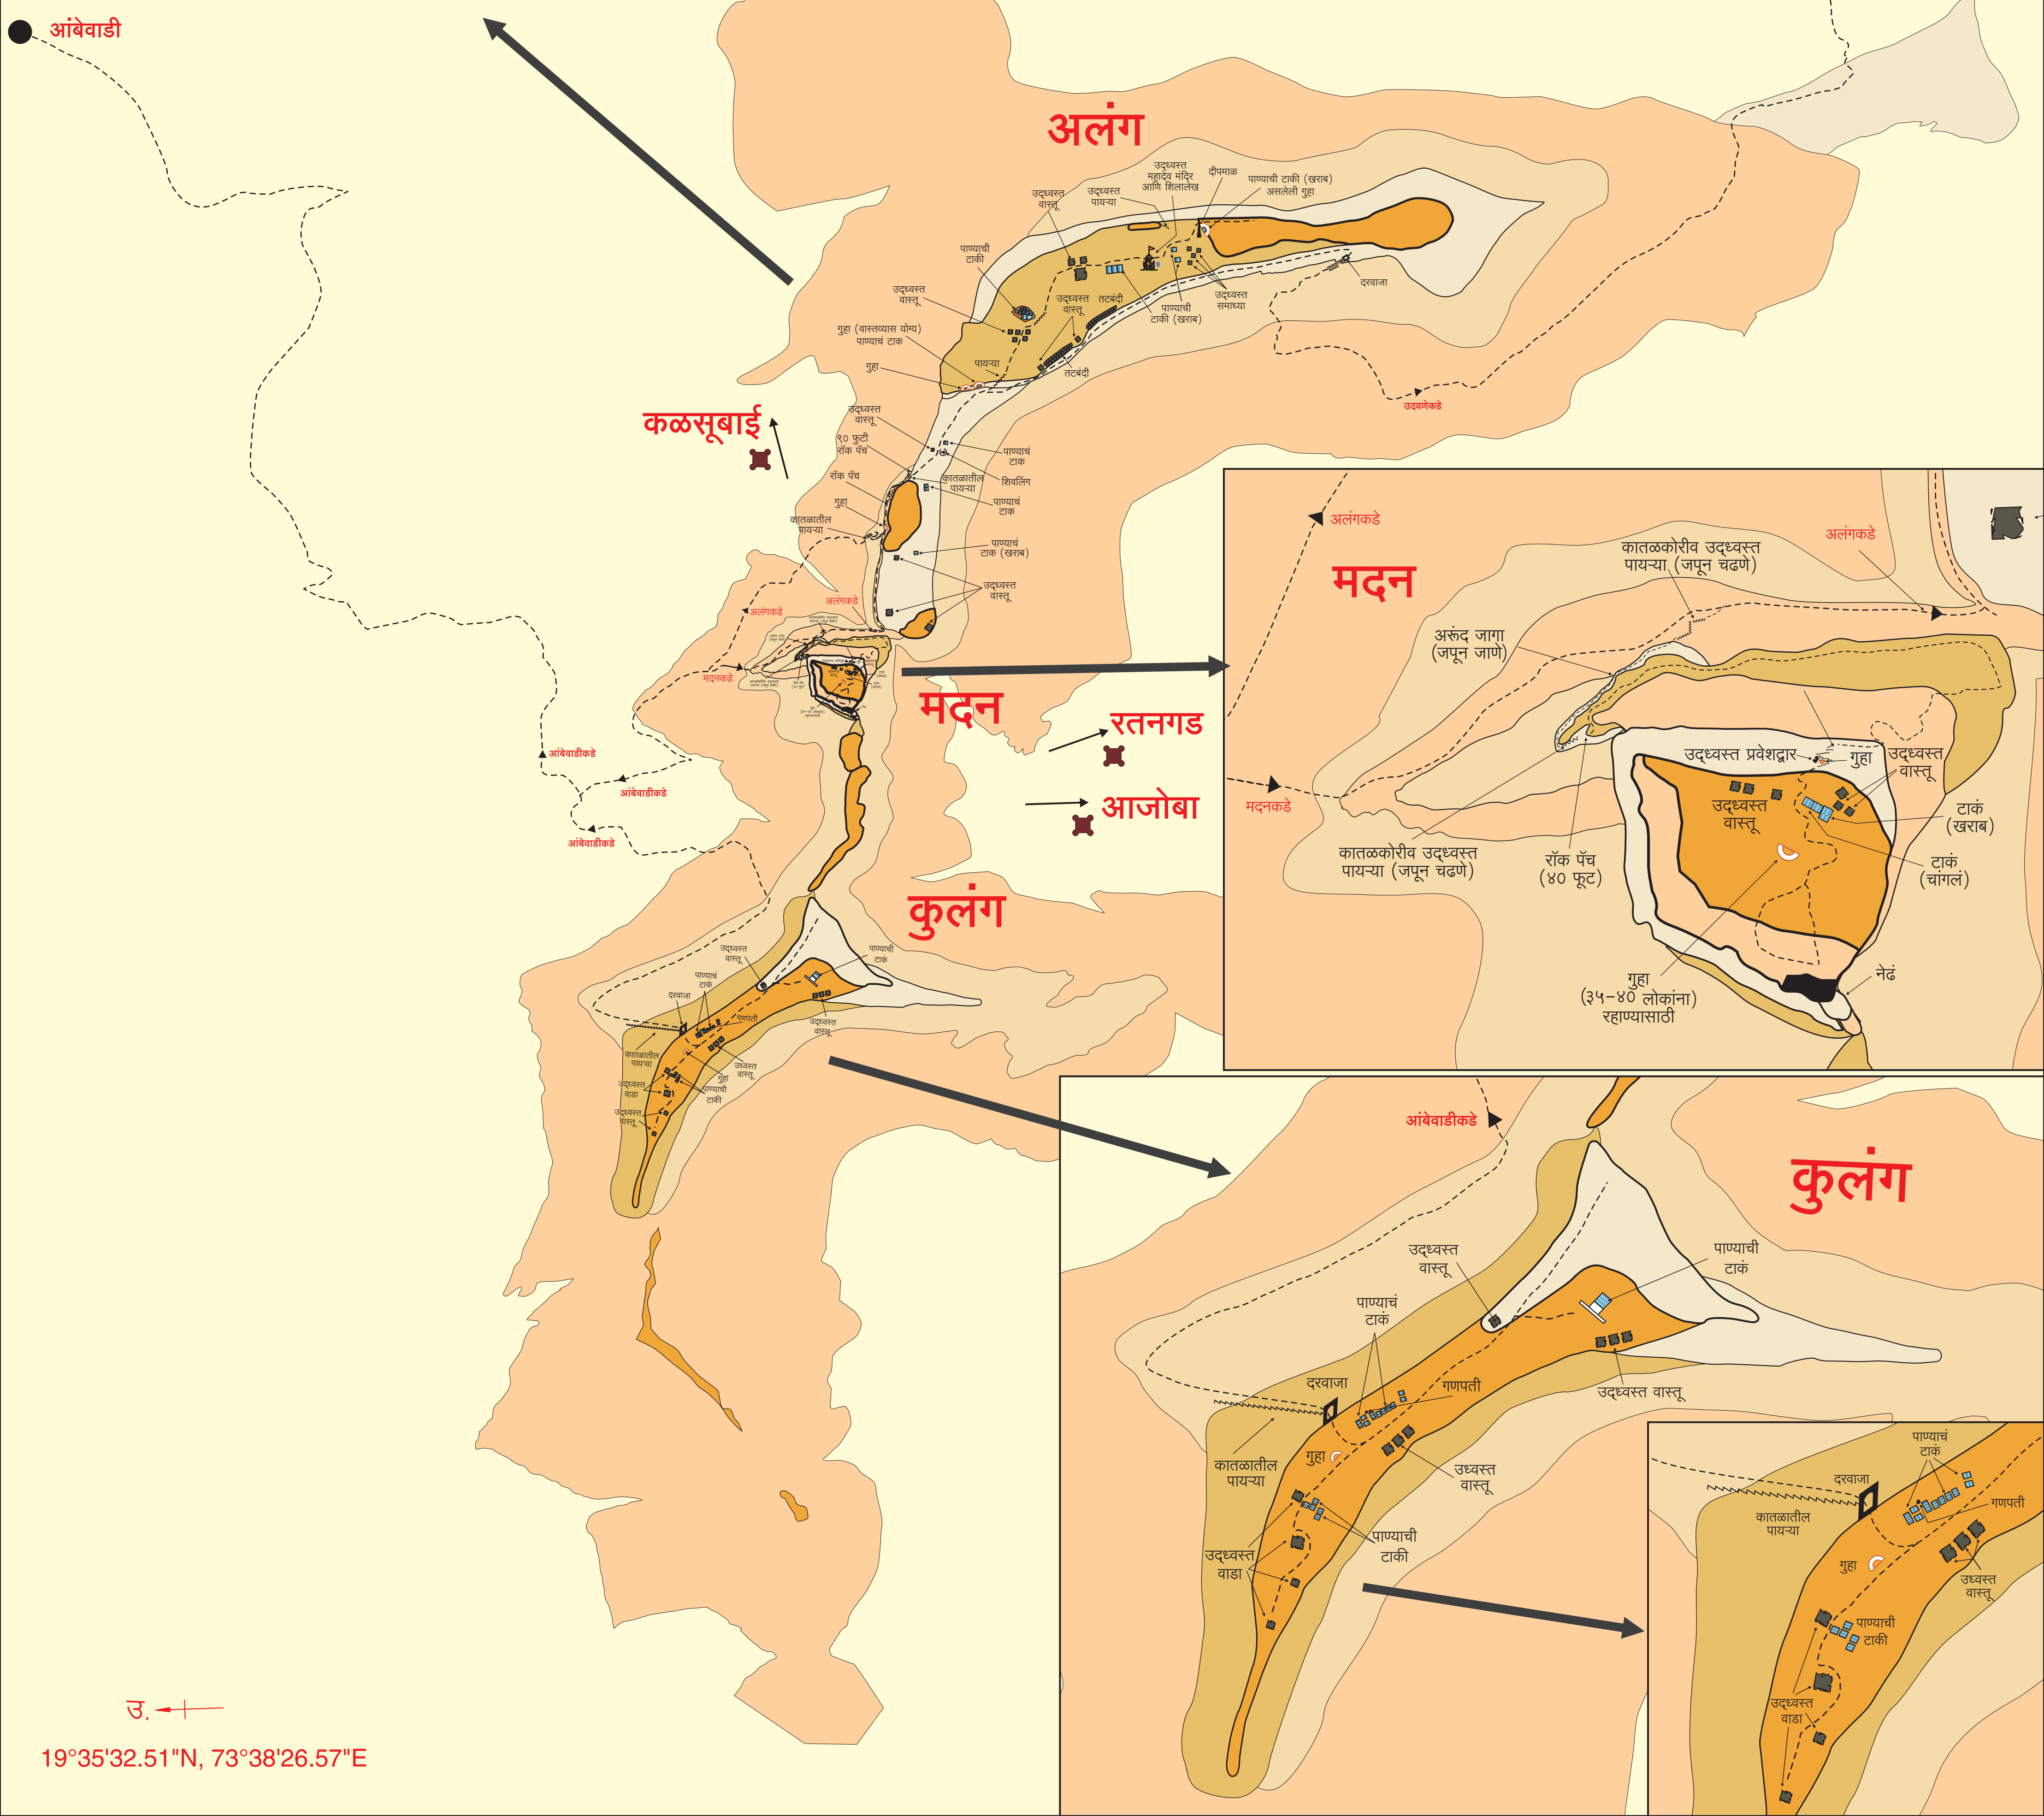

अलंग, मदन, कुलंग (एकत्रीत नकाशा)

TREKSHITIZ.COM

उ. ←
19°35'32.51"N, 73°38'26.57"E